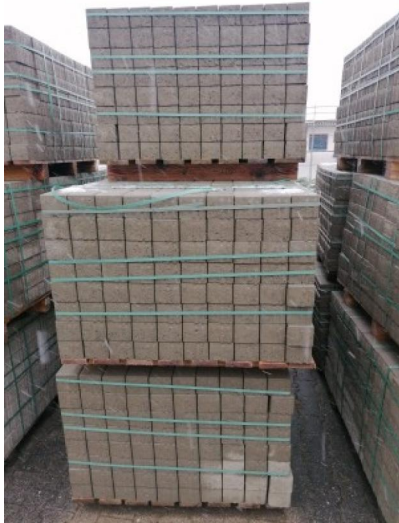

## Pflastersteine

**Remaining time** Thursday, August 15, 2024 at 10:33:00 AM

**Shipping conditions** free pick up  
No shipping home  
Will NOT ship internationally

**Location** Germany

- Pflaster 10 x 20 x 8cm Rechteck grau je 5 Paletten à ca. 10qm gesamt ca. 50qm  
Ware aus Geschäftsaufgabe