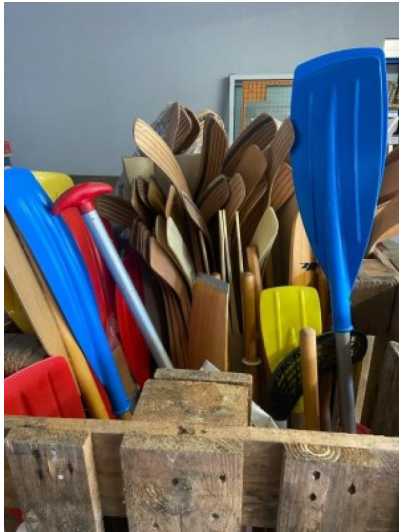

## Eishockeyschläger - Paddel

**Remaining time** Thursday, August 15, 2024 at 11:13:30 AM

**Shipping conditions** free pick up  
No shipping home  
Will NOT ship internationally

**Location** Germany

- 1 Palette verschiedene Eishockeyschläger ca 70 Stück  
Verschiedene Paddel ca 20 Stück  
Ware unbenutzt aus Insolvenz/Geschäftsaufgabe